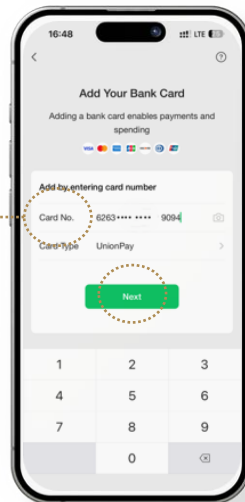

WeChat Pay APP-д
картаа холбох заавар

WeChat Pay APP татаж авах

Алхам 1

We chat
аппликэйшний “me”
дээр дарж орно.

Алхам 2

Wallet товч дээр
дарж орно.

Алхам 3

Bank Cards цэсийг
сонгоно.

Алхам 4
+ Add a Bank Card
дээр дарж орно.

Алхам 5
Card No. Хэсэгт та
банкны картын
дугаараа оруулж
next товчийг дарна.

Алхам 3
Valid date хэсэгт
картын дуусах
хугацааг оруулж **next**
товч дээр дарснаар
таны карт бүрэн
холбогдоно.