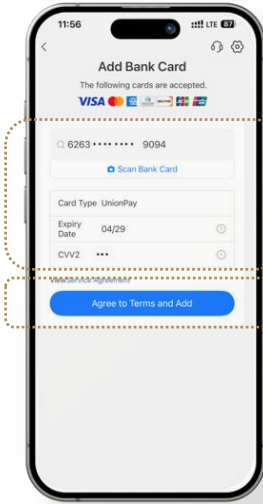

Alipay APP-д
картаа холбох заавар

WeChat Pay APP татаж авах

WeChat

Download on the
App Store

GET IT ON
 Google Play

Алхам 1

Alipay аппликэйшний
“**account**” хэсэг дээр
дарж орно.

Алхам 2

Bank Cards товч
дээр дарж орно.

Алхам 3

+Add Bank Card
цэсийг сонгоно.

Алхам 4

Тус хэсэгт та өөрийн банкны дугаарын нууцлал бүхий мэдээллүүдийг оруулан **Agree to term and Add** товчийг дарна.

Алхам 5

Alipay Tips хэсгийн “ok” товч дээр дарснаар таны карт бүрэн холбогдоно.