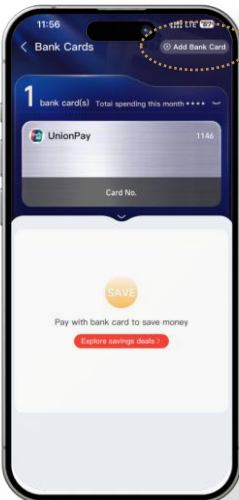

Alipay APP-д
картаа холбох заавар

WeChat Pay APP татаж авах

WeChat

Download on the
App Store

GET IT ON
 Google Play

Алхам 1

Alipay аппликэйшний
“**account**” хэсэг дээр
дарж орно.

Алхам 2

Bank Cards товч
дээр дарж орно.

Алхам 3

+Add Bank Card
цэсийг сонгоно.

Алхам 4

Тус хэсэгт та өөрийн банкны дугаарын нууцлал бүхий мэдээллүүдийг оруулан **Agree to term and Add** товчийг дарна.

Алхам 5

Alipay Tips хэсгийн “ok” товч дээр дарснаар таны карт бүрэн холбогдоно.